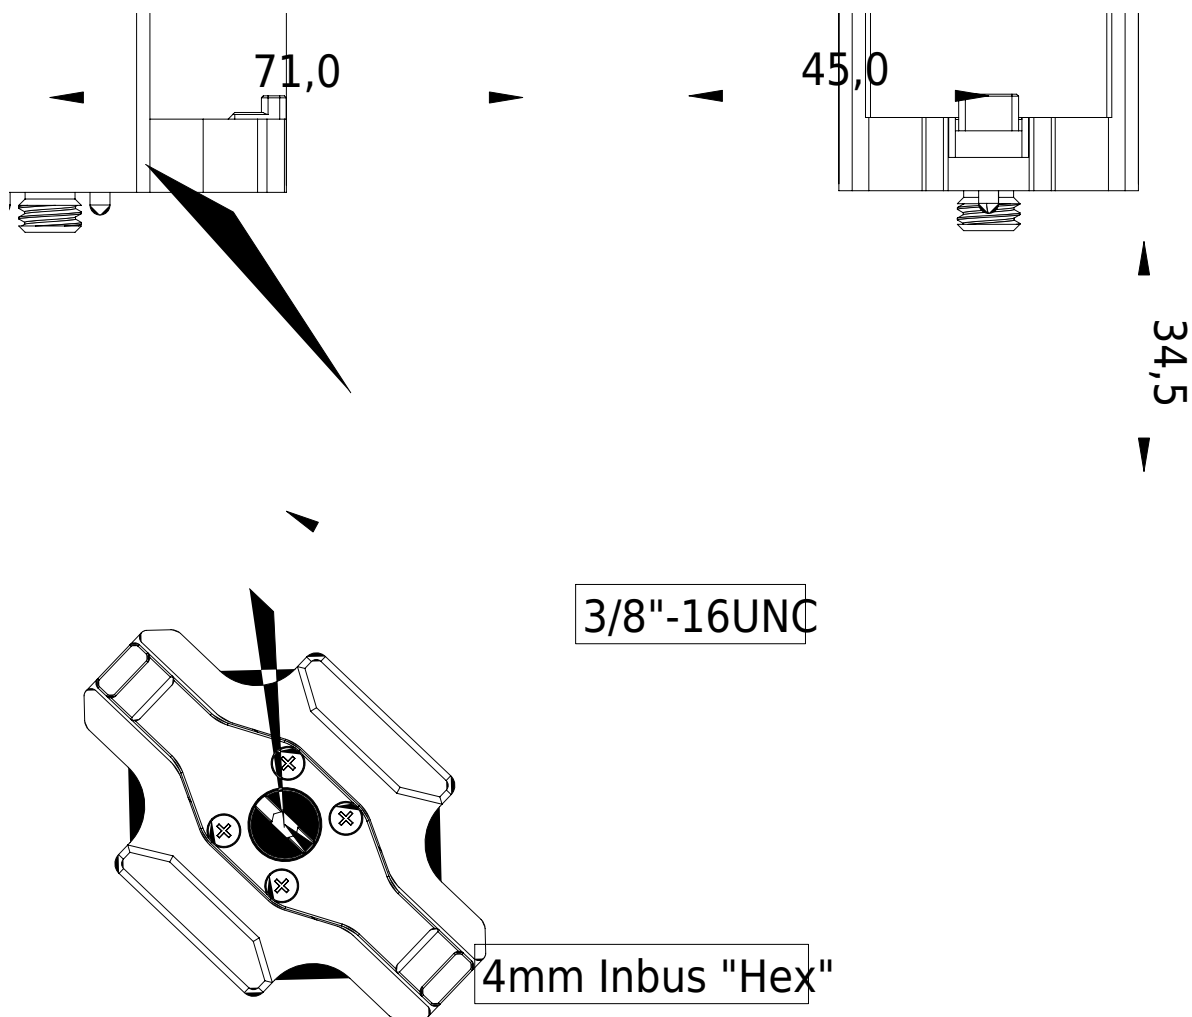

Lockit Bracket

Brackets mit 3/8-UNC Schraube und **Arri Pinlock** mit versenkbaren Pins zur Montage eines Ambient Lockits bzw. Nanolockits.

NanoLockit

From:
<https://docs.2eyetec.com/wiki/> - 2EyeTec Manuals

Permanent link:
<https://docs.2eyetec.com/wiki/de/mechanic/nanolockitbracket?rev=1728927341>

Last update: 2024/10/14 19:35